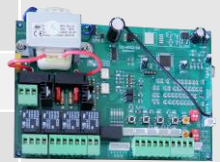

Model 560 Automatic ไม่วางราง

รายละเอียด Specification	รายละเอียด Specification
ความสูง Height	1.20m. 1.50m. 1.60m. 1.70m. 1.90m.
ความกว้าง Width	560mm.
วัสดุ Material	สแตนเลส เกรด 304 (304 Stainless steel)
เฟรมหลัก Main frame	ขนาด 38 x 38 mm. ความหนา 1.20mm.
เฟรมรอง Secondary frame	ขนาด 30 x 30 mm. ความหนา 1.00mm.
มอเตอร์ Motor	มอเตอร์คู่ 2 x 420w (AC220v / 50Hz)
ความเร็ว Speed	ความเร็ว 46.6rpm. or 22 m/min
ชุดควบคุม Control	วงจรรวม หรือ แผง IC (Integrated circuit)
เหล็กราง Rail	ใช้แม่เหล็กแทนการวางราง (Magnetic rail)
ล้อ Wheel	ล้อยาง สามารถใช้งานบนพื้นเรียบ (Rubber wheel)
อุปกรณ์ Equipment	ปุ่มกดได้สายสำหรับป้อมรปภ. 1 ตัว และ รีโมท 2 ตัว (1 switch and 2 remote controller)
แรงดันไฟฟ้า Voltage	220v หรือไฟฟ้า 1 เฟส(220v or single phase)
ระบบ System	แมนนวล หรือ ออโตเมติก (Manual or Automatic)
ความปลอดภัย Safety	1.สวิตช์ตัดไฟอัตโนมัติ 10A(10A Circuit Breaker) 2.ไฟหมุน Baimer (Baimer warning light) 3.เซ็นเซอร์ป้องกันประตูหนีบ (Infrared sensor) 4.ป้ายไฟ LED (LED display screen)
ประกัน Warranty	รับประกันประตู 2 ปี (two year warranty)